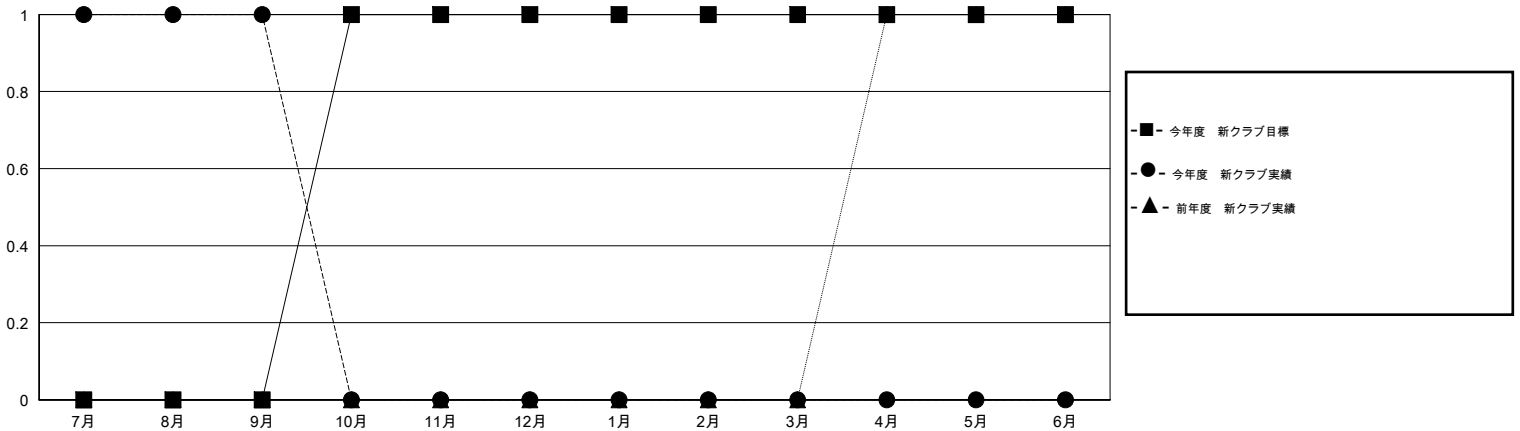

MONTHLY MEMBERSHIP PROGRESS REPORT

District 336 A

Results as of: 9/30/2016

GMT: Masayoshi Maruyama

地域 JAPAN

GMT会則地域 5-Jap

クラブ				
結果: 2016-2017				
四半期	新クラブ目標	新クラブ	解散クラブ	純増/減
7月/8月/9月	0	1	0	1
10月/11月/12月	1	0	0	0
1月/2月/3月	0	0	0	0
4月/5月/6月	0	0	0	0

名				
結果: 2016-2017				
四半期	新会員目標	チャーターメン バー/新会員	退会者	純増/減
7月/8月/9月	100	246	109	137
10月/11月/12月	76	0	0	0
1月/2月/3月	50	0	0	0
4月/5月/6月	0	0	0	0

新クラブ目標及び実績累計