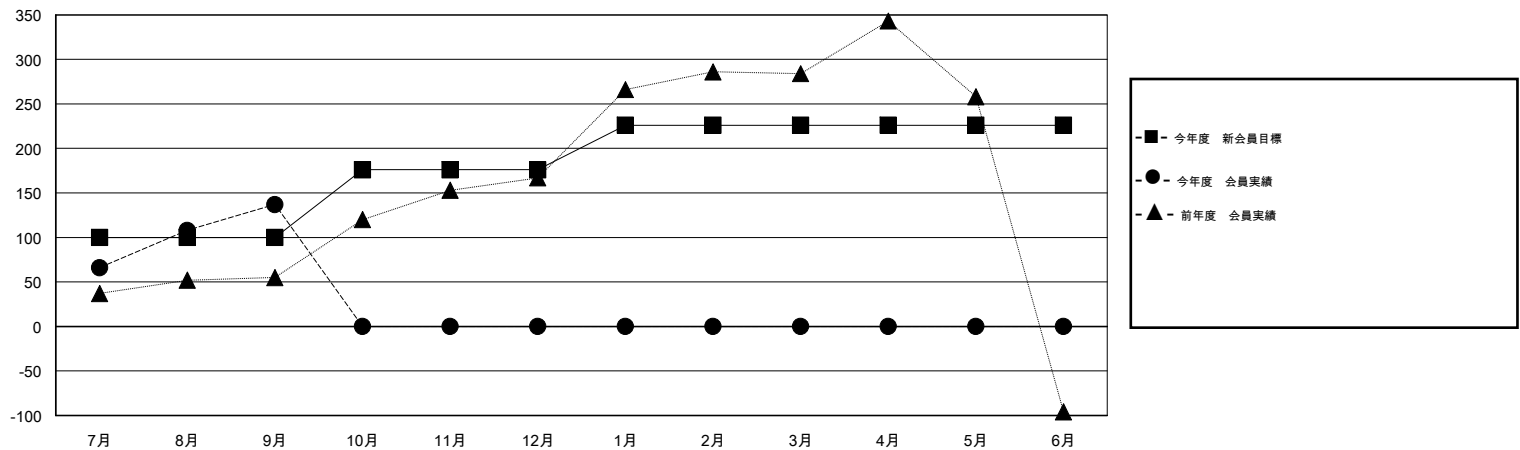

MONTHLY MEMBERSHIP PROGRESS REPORT

District 336 A

Results as of: 9/30/2016

GMT: Masayoshi Maruyama

地域 JAPAN

GMT会則地域 5-Jap

クラブ				
結果: 2016-2017				
四半期	新クラブ目標	新クラブ	解散クラブ	純増/減
7月/8月/9月	0	1	0	1
10月/11月/12月	1	0	0	0
1月/2月/3月	0	0	0	0
4月/5月/6月	0	0	0	0

名				
結果: 2016-2017				
四半期	新会員目標	チャーターメン バー/新会員	退会者	純増/減
7月/8月/9月	100	246	109	137
10月/11月/12月	76	0	0	0
1月/2月/3月	50	0	0	0
4月/5月/6月	0	0	0	0

新クラブ目標及び実績累計

会員目標及び実績累計

解散クラブ: 0	88 CLUBS OF 147 一名以上の新会員を登録	男女別
		男性 4,733 (75.74%)
		女性 1,516 (24.26%)
退会者	健康診断データはこちら	家族会員 2,013
物故会員 7		世帯主 898
クラブ解散 0		世帯主以外 1,115
その他 102		
合計 109		